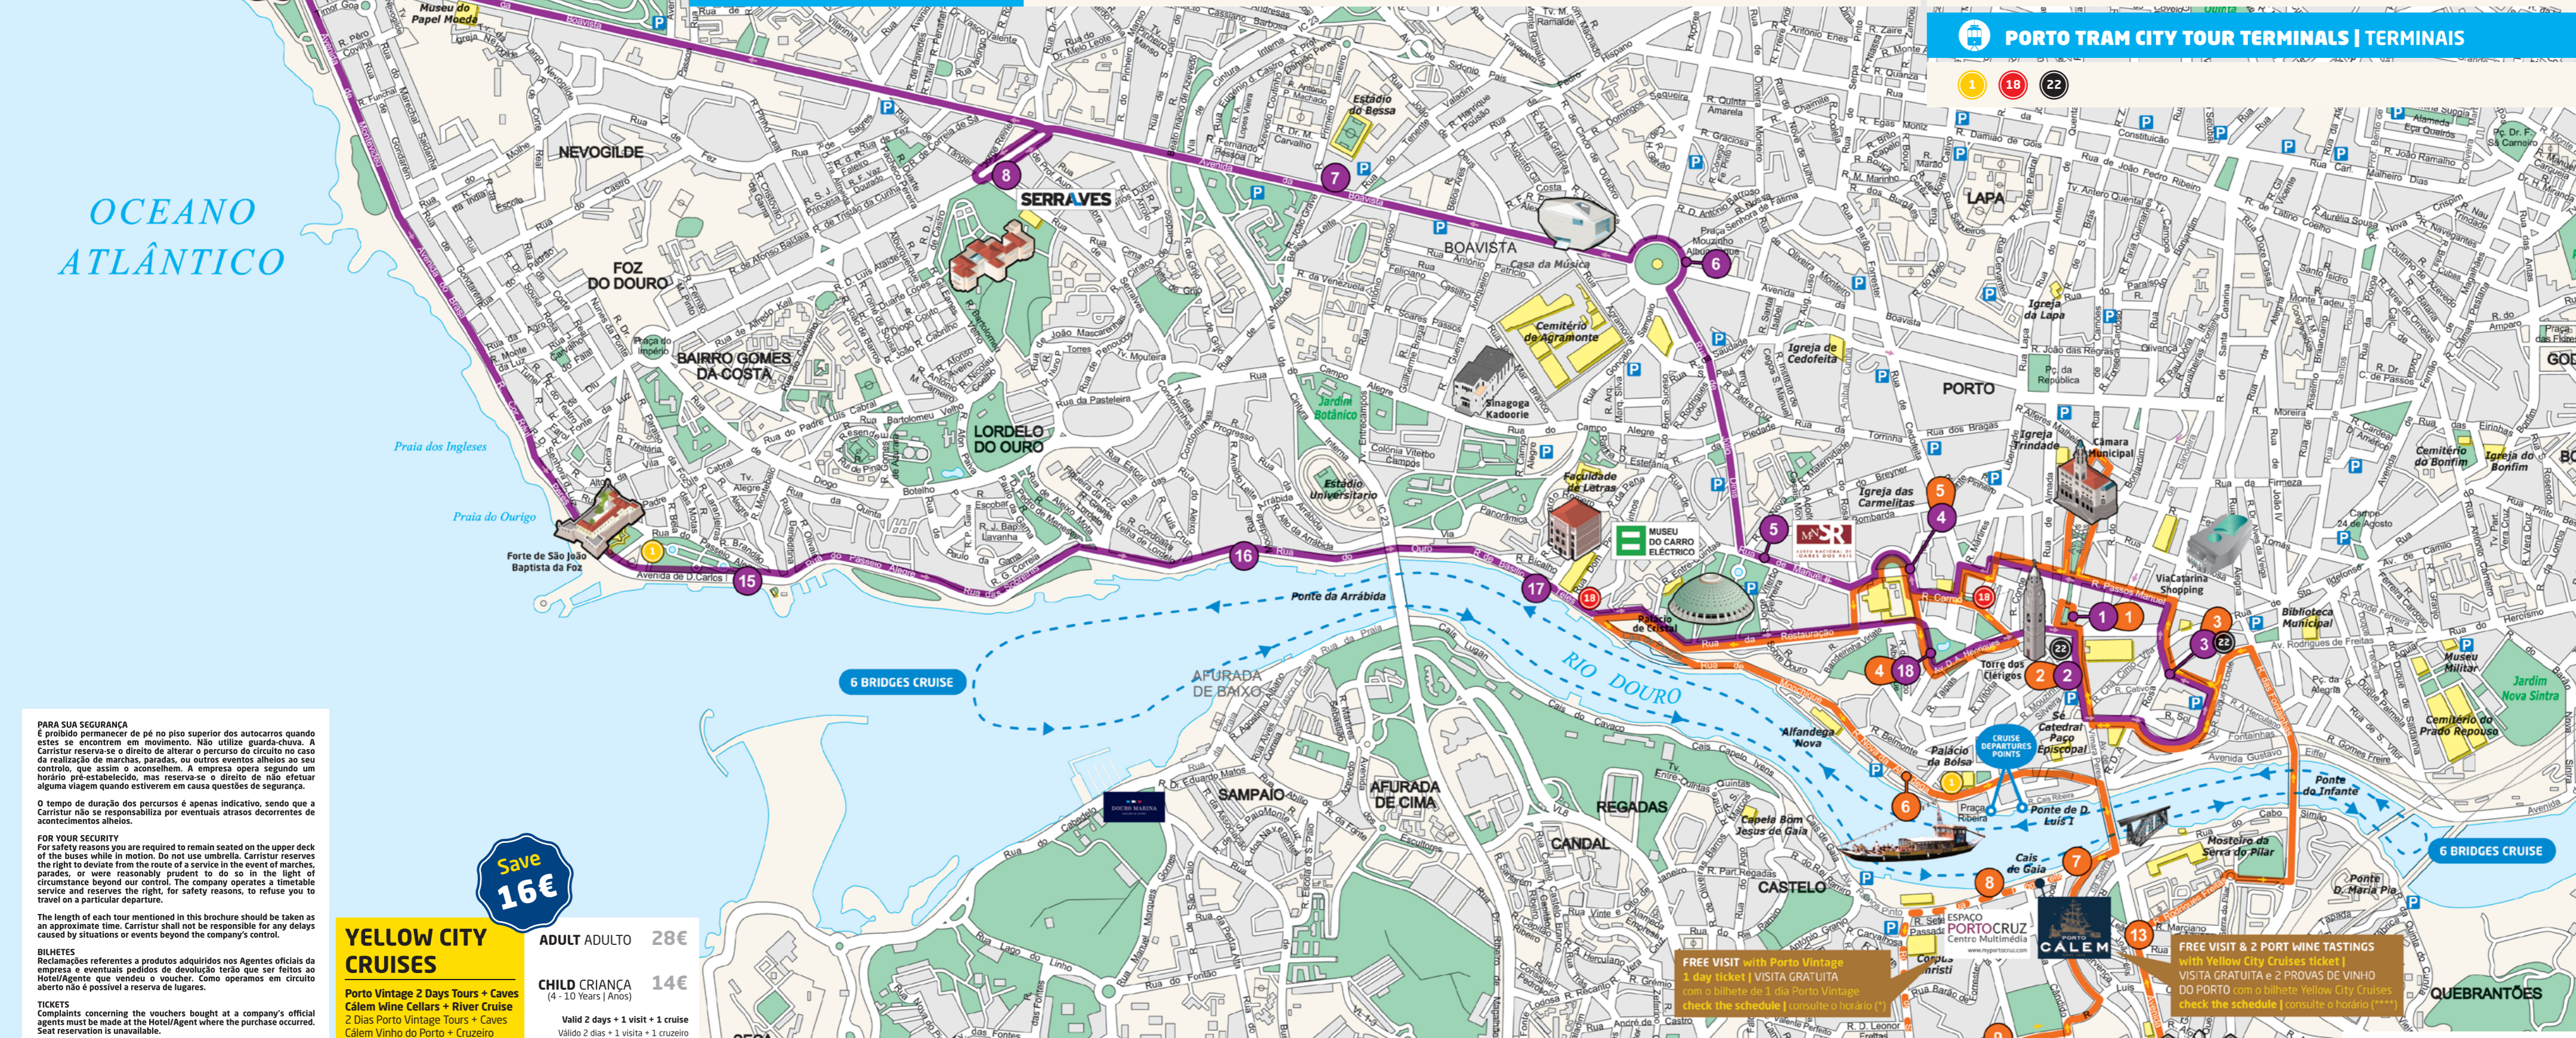

PORTO TRAM CITY TOUR TERMINALS | TERMINAIS

Save 16€

YELLOW CITY CRUISES

Porto Vintage 2 Days Tours + Caves Calem Wine Cellars + River Cruise
2 Dias Porto Vintage Tours + Caves Calem Vinho do Porto + Cruzeiro

ADULT ADULTO	28€
CHILD CRIANÇA (4-10 Years | Anos)	14€

Valid 2 days + 1 visit + 1 cruise
Valido 2 dias + 1 visita + 1 cruzeiro

IDENTIFY OUR STOPS AND ROUTES

ORANGE LINE
HISTORICAL PORTO

PURPLE LINE
PORTO CASTLES

WE WELCOME FEEDBACK
Your feedback will help us to improve our service. Please share with us your experience: yellowcitycruises@yellowcitycruises.com

KEEP YOUR YELLOW BUS TICKETS AND GET A 10% DISCOUNT ON OUR SIGHTSEEING TOURS

Guarde o seu bilhete Yellow Bus e aproveite 10% de desconto nos nossos circuitos turísticos

LISBOA **AÇORES** **COIMBRA**

BRAGA **FUNCHAL** **GUIMARÃES**

FREE VISIT and 2 PORT WINE TASTINGS with Porto Vintage 2 days ticket
VISITA GRATUITA e 2 PROVAS DE VINHO DO PORTO com o bilhete Porto Vintage de 2 dias | check the schedule | consulte o horário (**)

FREE ENTRANCE and 1 PORT WINE TASTING with Porto Vintage 1 & 2 days tickets
ENTRADA GRATUITA e 1 PROVA DE VINHO DO PORTO com os bilhetes Porto Vintage de 1 e 2 dias | check the schedule | consulte o horário (**)

FREE VISIT & 2 PORT WINE TASTINGS with Yellow City Cruises ticket
VISITA GRATUITA e 2 PROVAS DE VINHO DO PORTO com o bilhete Yellow City Cruises | check the schedule | consulte o horário (**)

SCHEDULES | HORÁRIOS

(*) ESPAÇO PORTO CRUZ
All year | Todo o ano
Closed on Monday | Encerrado à 2ª feira
11.00am-7.00pm | 11h00-19h00

(**) POÇAS JUNIOR
Every day | Todos os dias
Oct - Apr | Out - Abr
1st visit | 1ª visita - 10.00am | 10h00
Last visit | última visita - 5.00pm | 17h00
May-Sep | Mai - Set
1st visit | 1ª visita - 10.00am | 10h00
Last visit | última visita - 7.30pm | 19h30

(***) QUINTA DA BOEIRA
All year | Todo o ano
Closed on Sunday | Encerrado ao domingo
10.00am-6.00pm | 10h00-18h00

(****) CAVES CALEM
Every day | Todos os dias
10.00am-7.00pm | 10h00-19h00
Nov-Apr | Nov-Abr
10.00am-6.00pm | 10h00-18h00

La Ricotta

Gastronomia de Fusão Italiana e Portuguesa

Rua Passos Manuel, n.º 18 Porto
Tel. +351 222 053 300

WORLD OF DISCOVERIES

INTERACTIVE MUSEUM & THEATRE PARK

A UNIQUE PLACE IN PORTO
NEAR A17 BRAGA

FULL-SCALE MODELS | 5000 M2 OF REAL EXPERIENCE | AN IMMERSIVE TUNNEL

NEAR STOP 6 Historical Porto Line

OPEN EVERY DAY
www.worldofdiscoveries.com
www.facebook.com/WoDPorto

RESTAURANTE ESCONDIDINHO

PORTO - PORTUGAL

Since 1931
Tradicional Portuguese Cuisine

Rua Passos Manuel, 144, Porto
Tel. +351 222 001 079
www.escondidinho.pt